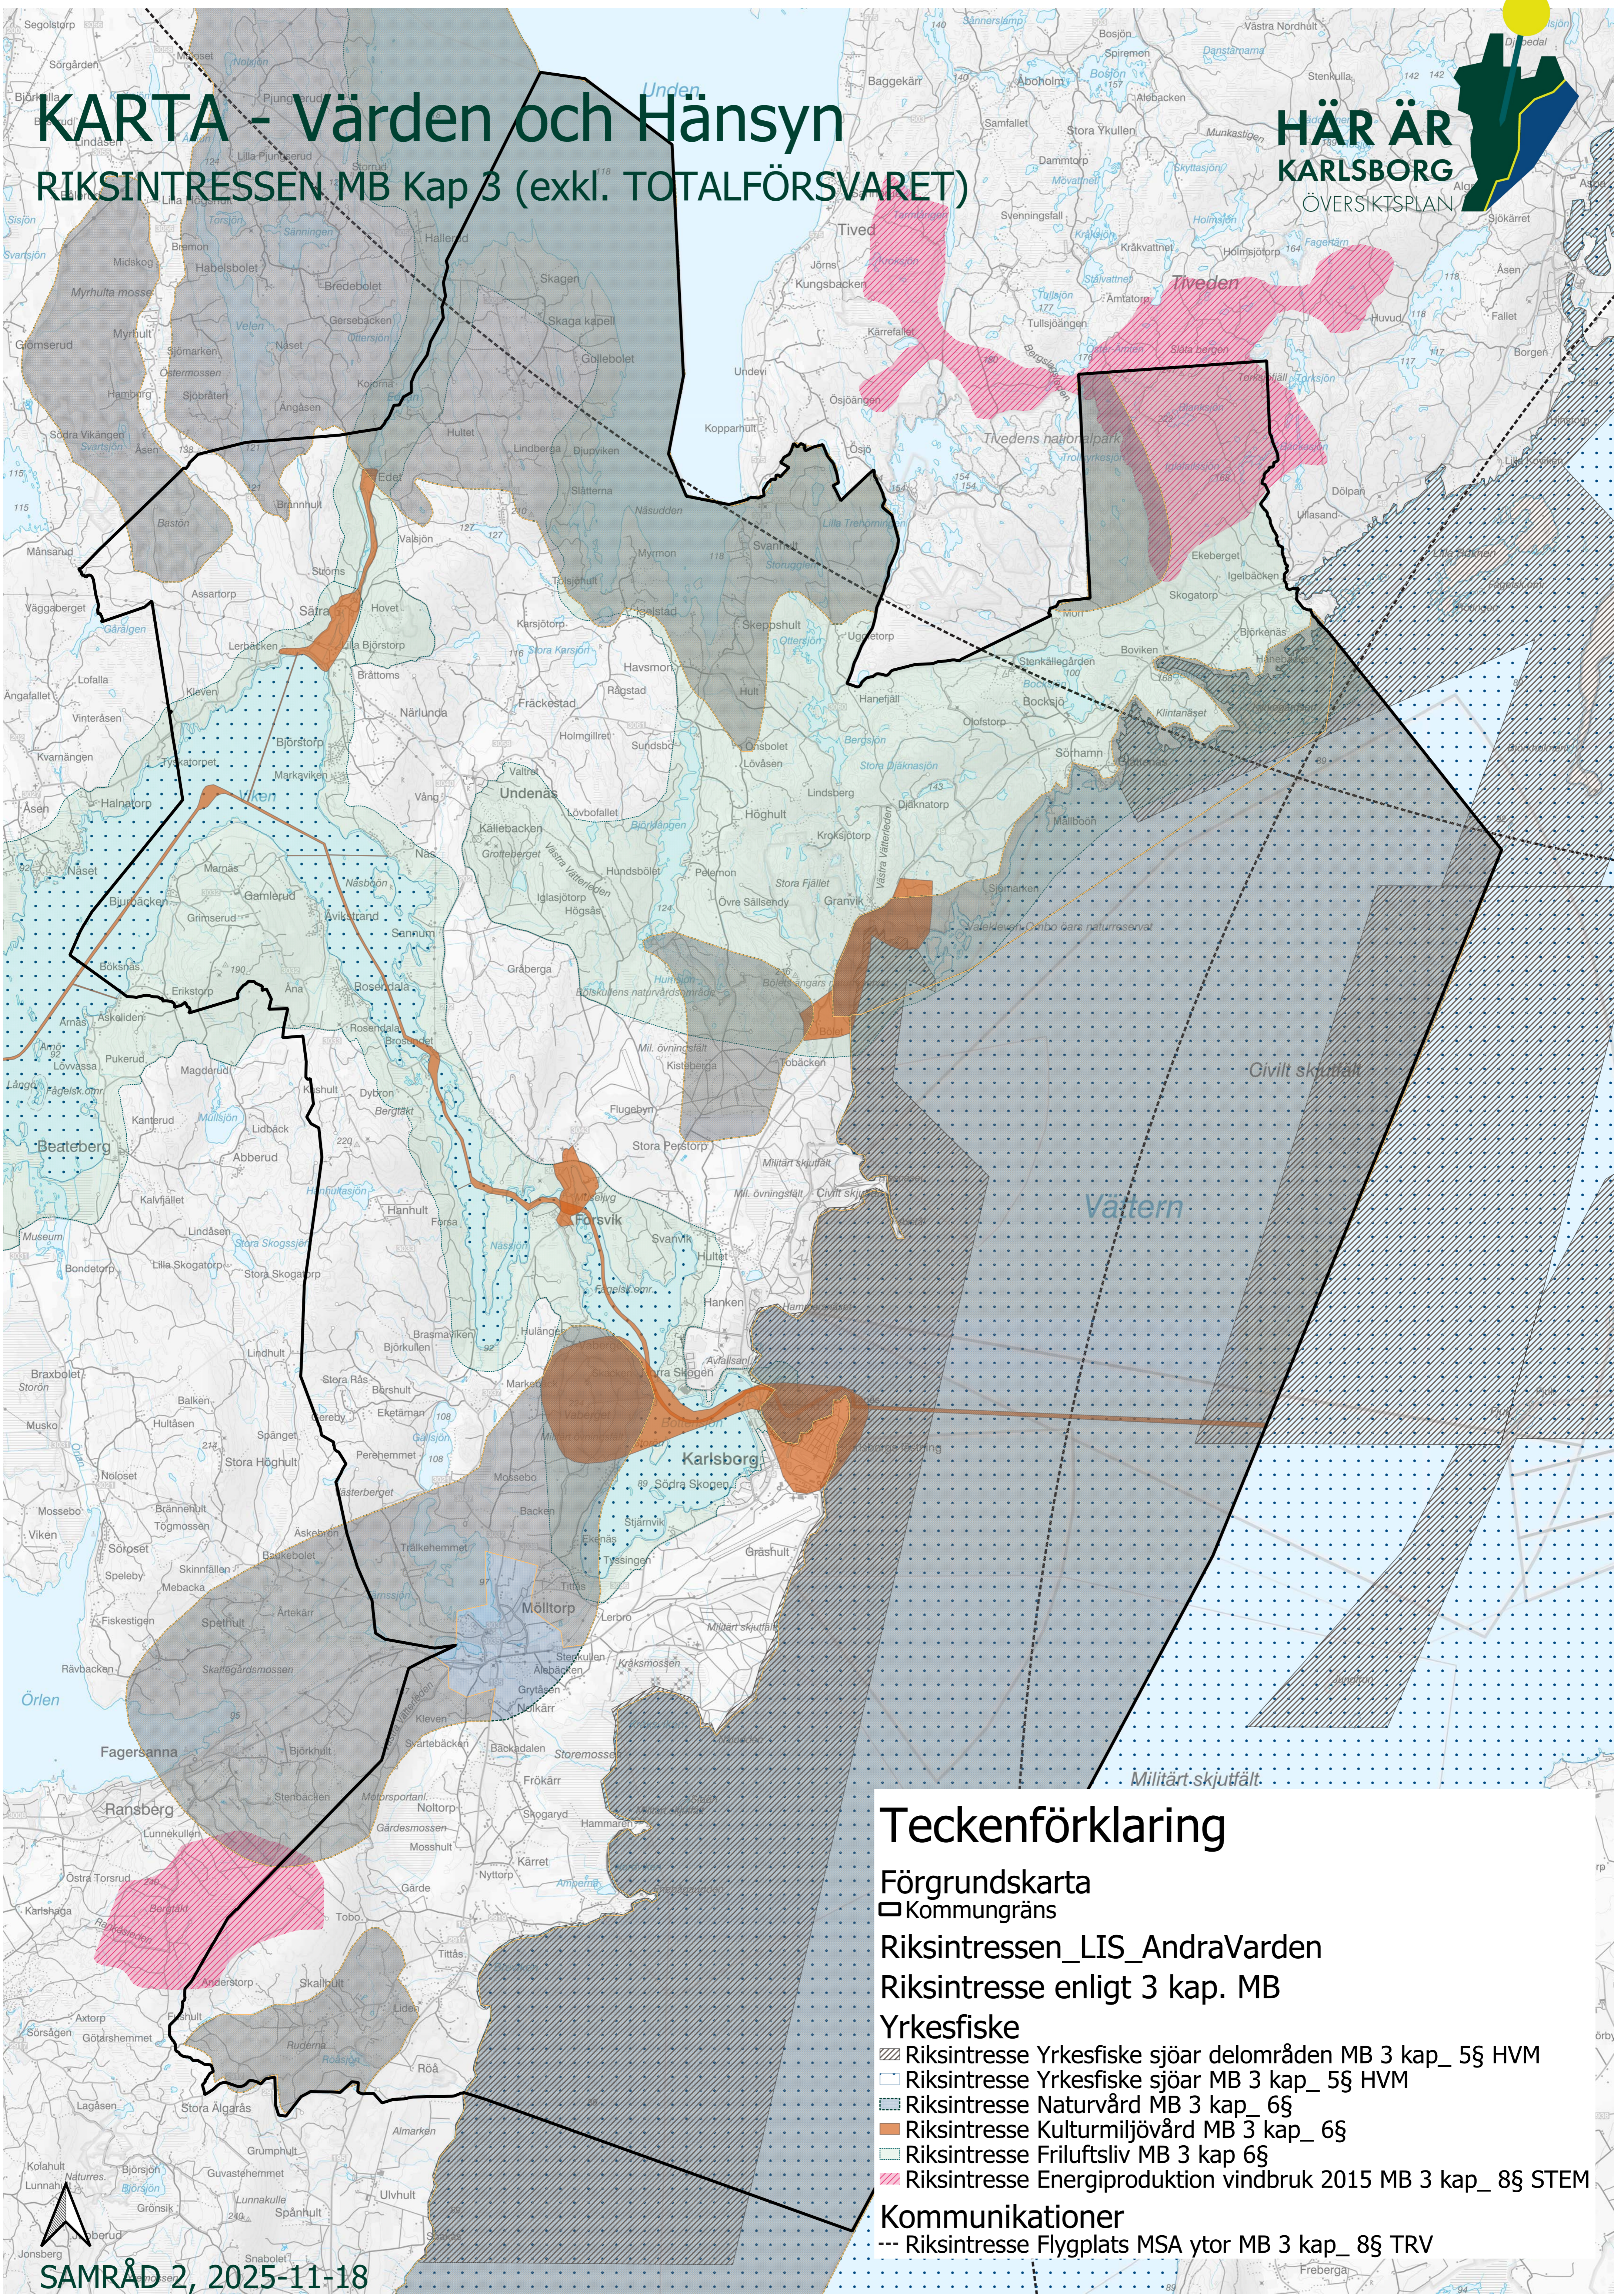

# KARTA - Värden och Hänsyn

## RIKSINTRESSEN MB Kap 3 (exkl. TOTALFÖRSVARET)

HÄR ÄR  
KARLSBERG  
ÖVERSIKTSPLAN

### Teckenförklaring

Förgrundskarta

▭ Kommungräns

Riksintressen\_LIS\_AndraVarden

Riksintresse enligt 3 kap. MB

Yrkesfiske

▨ Riksintresse Yrkesfiske sjöar delområden MB 3 kap\_ 5§ HVM

□ Riksintresse Yrkesfiske sjöar MB 3 kap\_ 5§ HVM