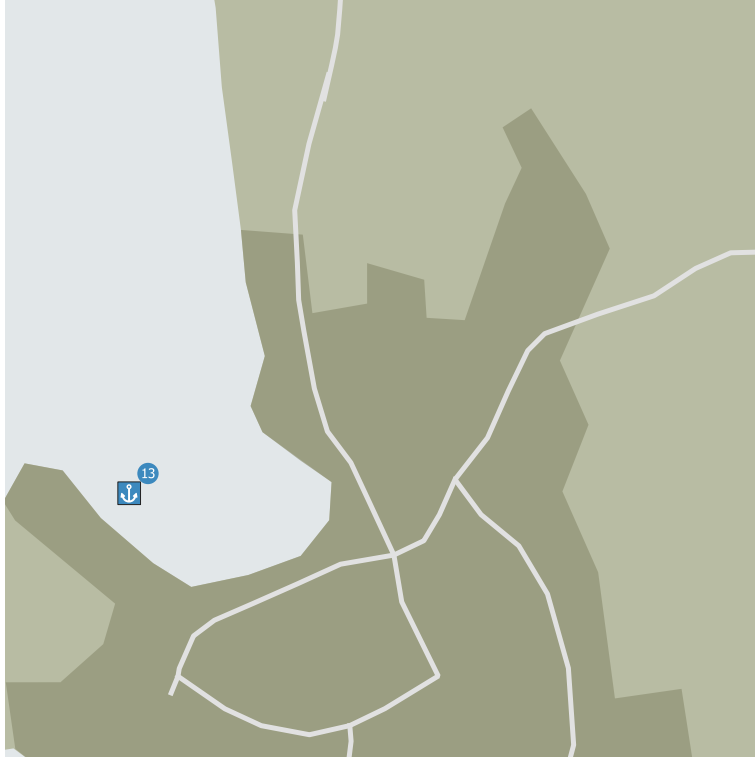

KARTDEL FRILUFTSLIV KARLSBORGS KOMMUN

KARLSBORGS
KOMMUN

Översiktskarta riksintresse för friluftsliv

Översiktskarta riksintresse för friluftsliv och turism

Översiktskarta Naturreservat

Teckenförklaring

-  1. Bölets ängar
-  2. Bölskullen
-  3. Granvik
-  4. Hovet
-  5. Hulta hagar
-  6. Häketjärnarna
-  7. Lindberga
-  8. Myrhulta mosse
-  9. Röå alsumpskog
-  10. Stora fjället
-  11. Stora Röå
-  12. Uvviken-Kyrkogårdsön
-  13. Valekleven-Ombo öar

Översiktskarta Friluftsområden

Teckenförklaring

- ① Forsviks friluftsområde
- ② Granvik med omgivning, 13 km norr om tätorten
- ③ Hammarnäsområdet
- ④ Hedenområdet
- ⑤ Mölltorps friluftsområde
- ⑥ Området öster om Skackasundet (Norra skogen)
- ⑦ Källebacken med omgivning i Udenäs

Översiktskarta hamnar

Teckenförklaring

-  1. Aborrvikens hamn
-  2. Breviks hamn
-  3. Carlsborgs SS
-  4. Forsviks väntbrygga
-  5. Forsviks väntbrygga
-  6. Granviks hamn
-  7. Göta Kanal
-  8. Hankens hamn
-  9. Karlsborgs väntbrygga
-  10. Klanghamns fiskehamn
-  11. Kölens hamn
-  12. Löjvikens hamn
-  13. Mölltorps hamn
-  14. Rödesunds hamn
-  15. Spikbryggans hamn
-  16. Stenbryggan inre hamn
-  17. Stenbryggan yttre hamn
-  18. Strandpirens Marina
-  19. Södra Skogens hamn

Karlsborg

Forsvik

Granvik

Mölltorp

Brevik

Översiktskarta kommunala badplatser

Teckenförklaring

-  1. Bottensjön - Karlsborgs camping *
-  2. Bottensjön - Hamnen, Mölltorp
-  3. Bottensjön - Ringvägen, Karlsborg
-  4. Bottensjön - Svartfällsviken, Karlsborg
-  5. Kyrksjön - Mölltorp *
-  6. Viken - Forsvik
-  7. Viken - Skarven, Undenäs *
-  8. Vättern - Djäknasundet *
-  9. Vättern - Granvik *
-  10. Vättern - Gula villan, Karlsborg
-  11. Vättern - Hammaren, Brevik
-  12. Vättern - Hanken, Karlsborg *
-  13. Vättern - Pingstkyrkan, Karlsborg *
-  14. Vättern - Vättersvallen, Brevik *