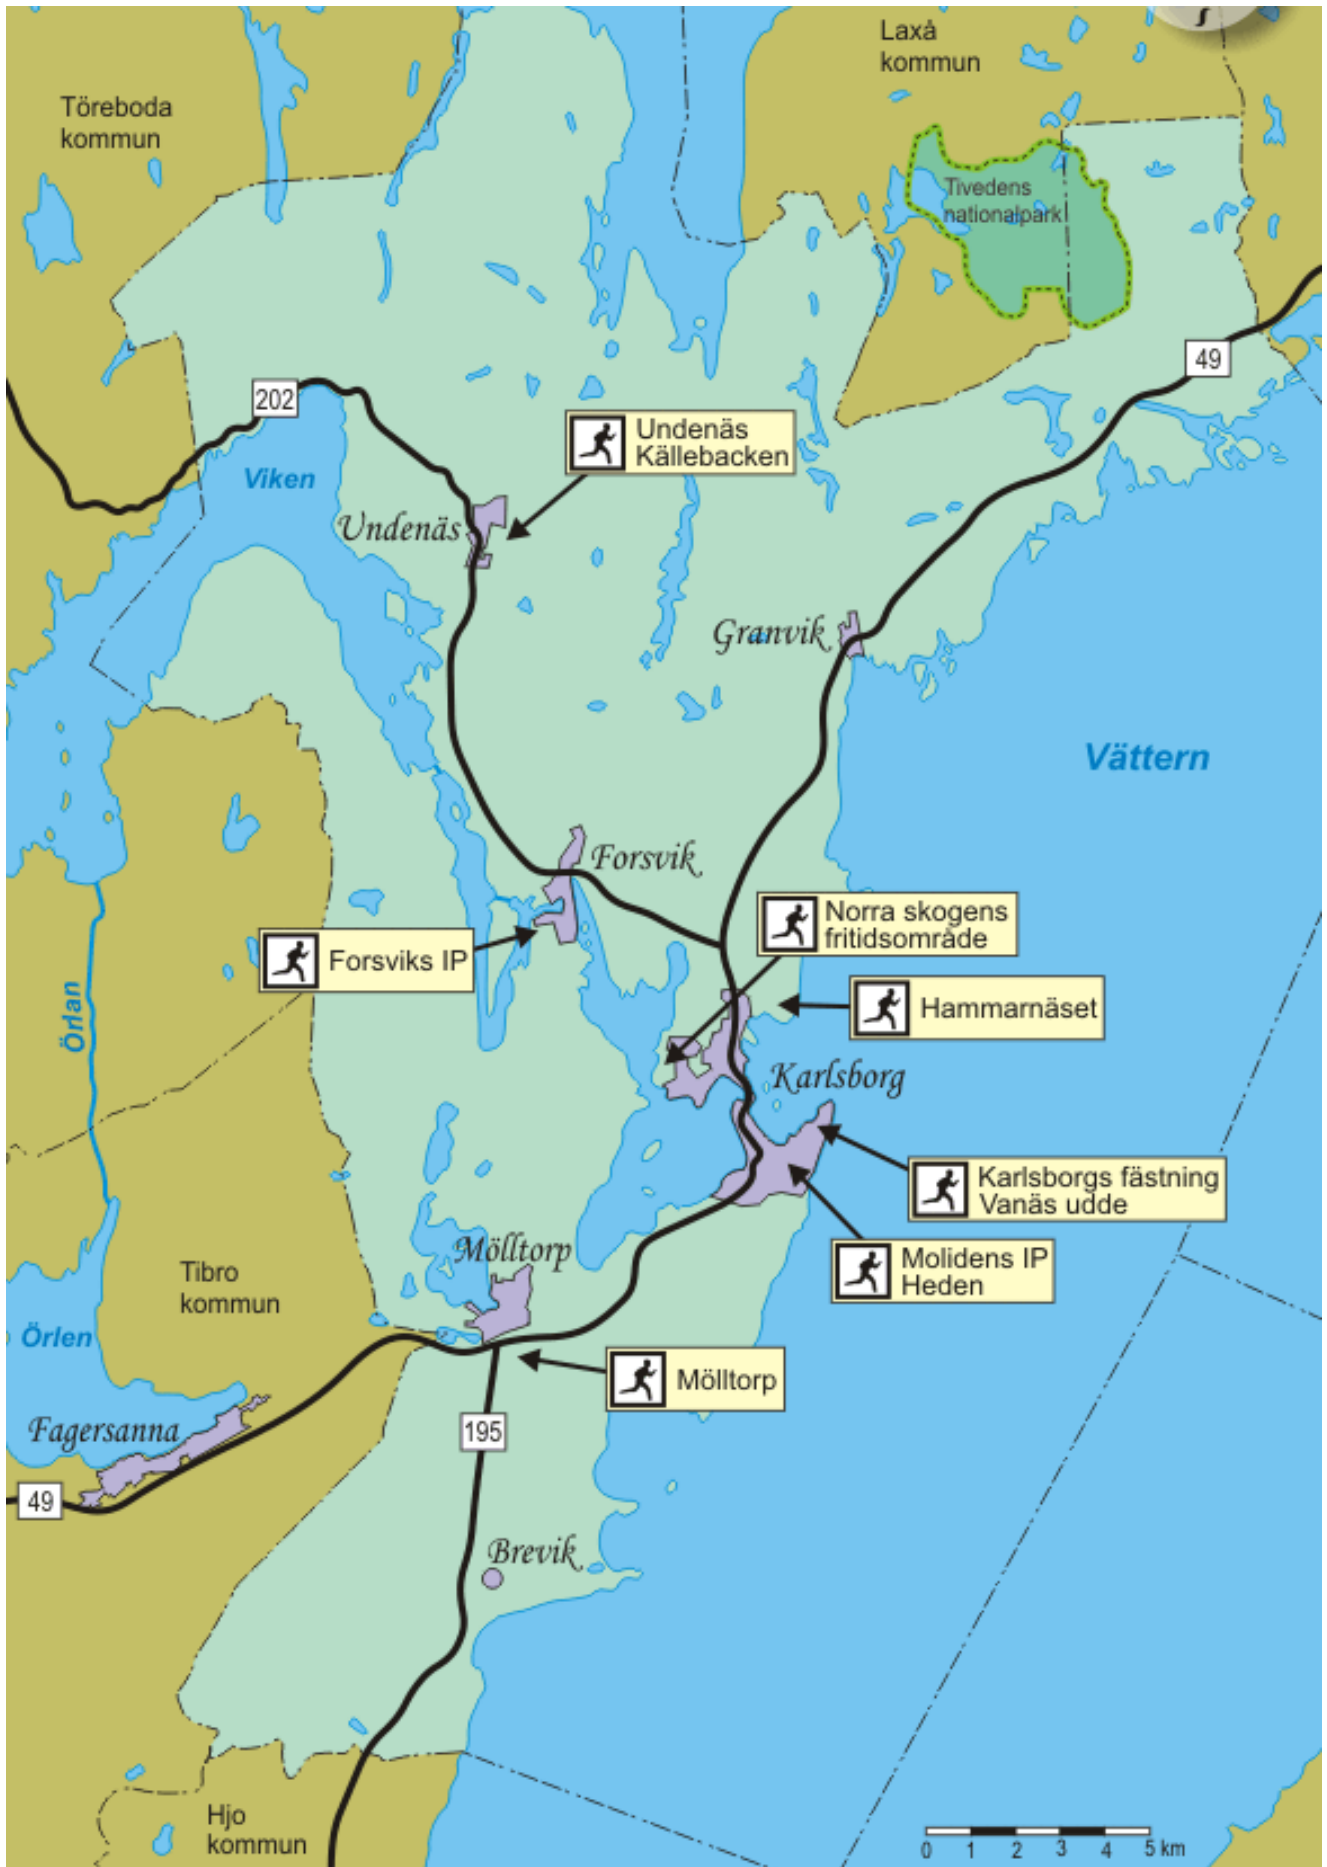

Översiktskarta motionsspår

För mer information se:

<http://www.skaraborgsleder.se/motionsspar/se_motionsspar_karlsborg_kommunkarta.html>