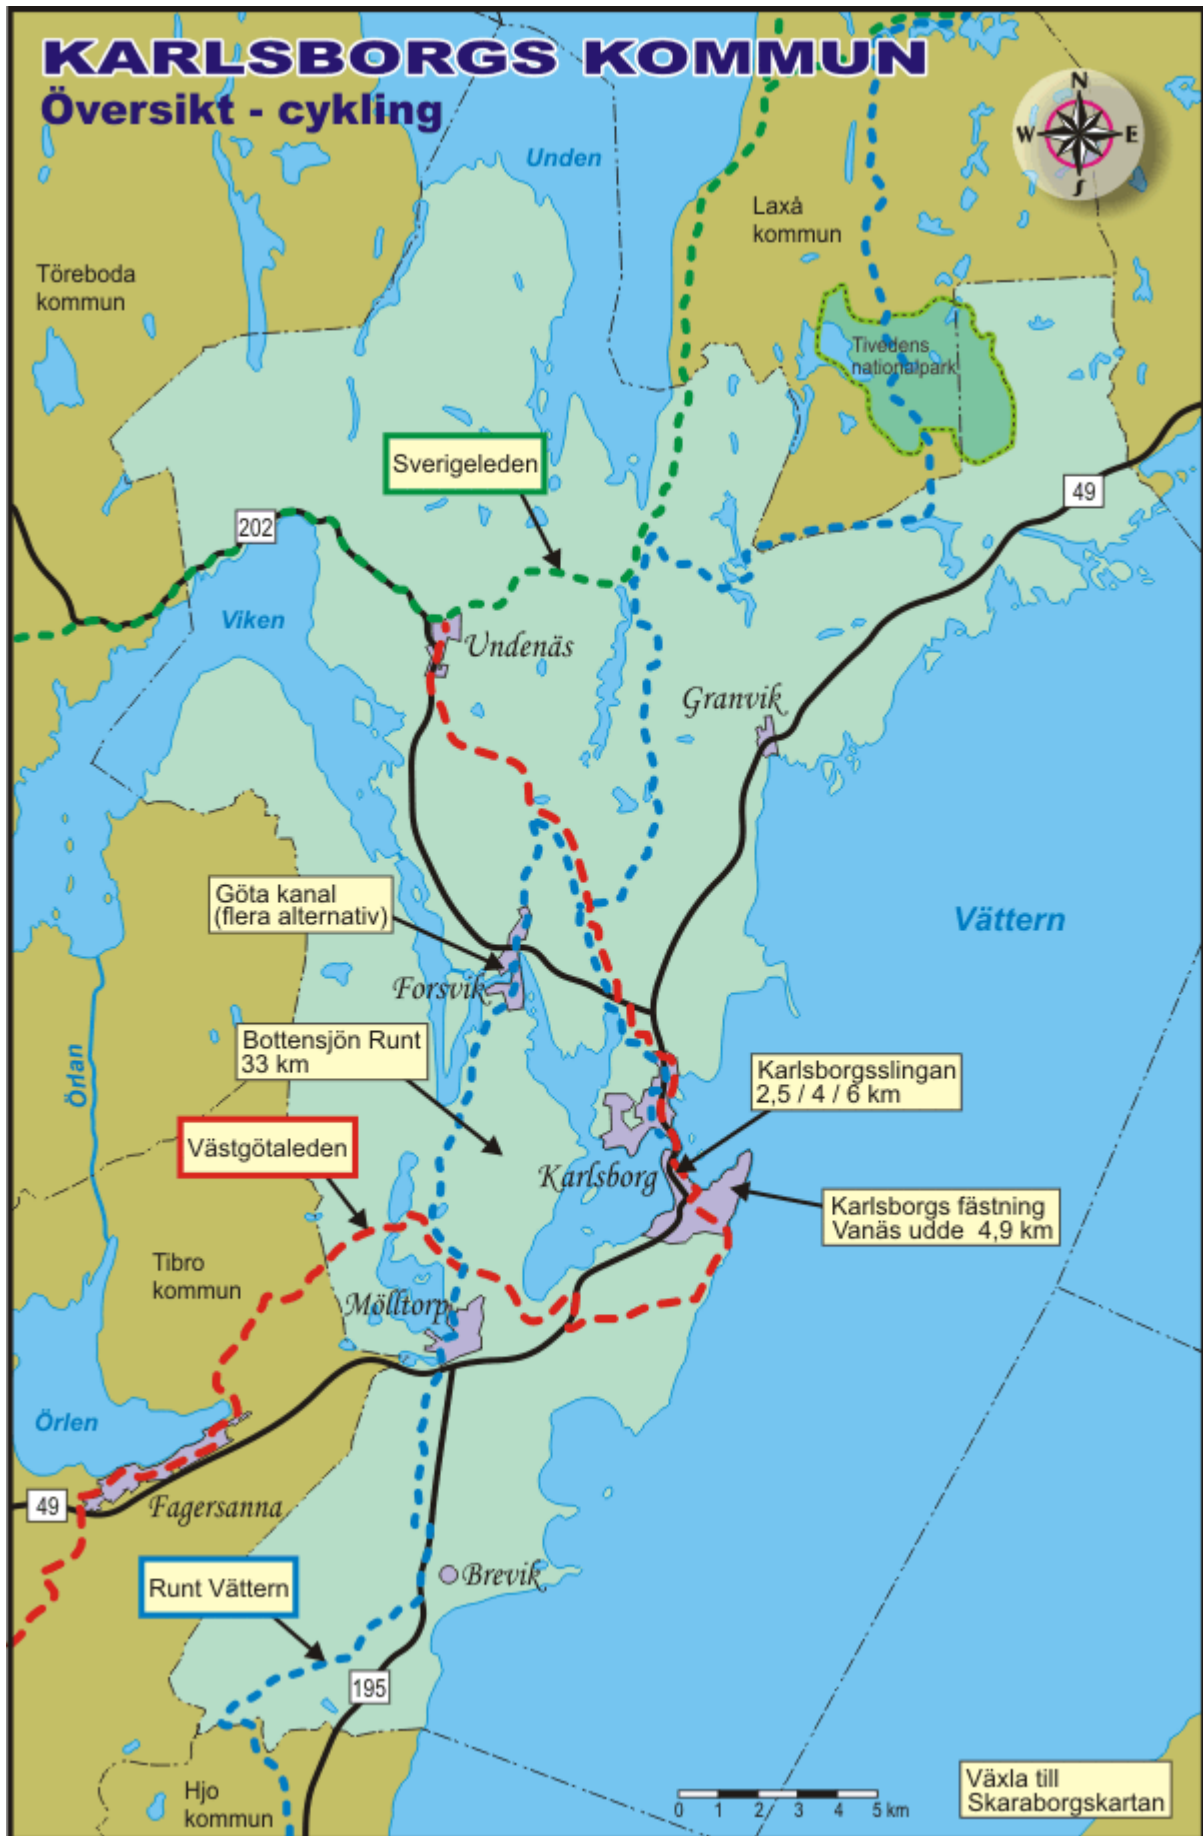

Översiktskarta cykling

För mer information se:

<http://www.skaraborgsleder.se/cykling/se_cykling_karlsborg_kommunkarta.html>