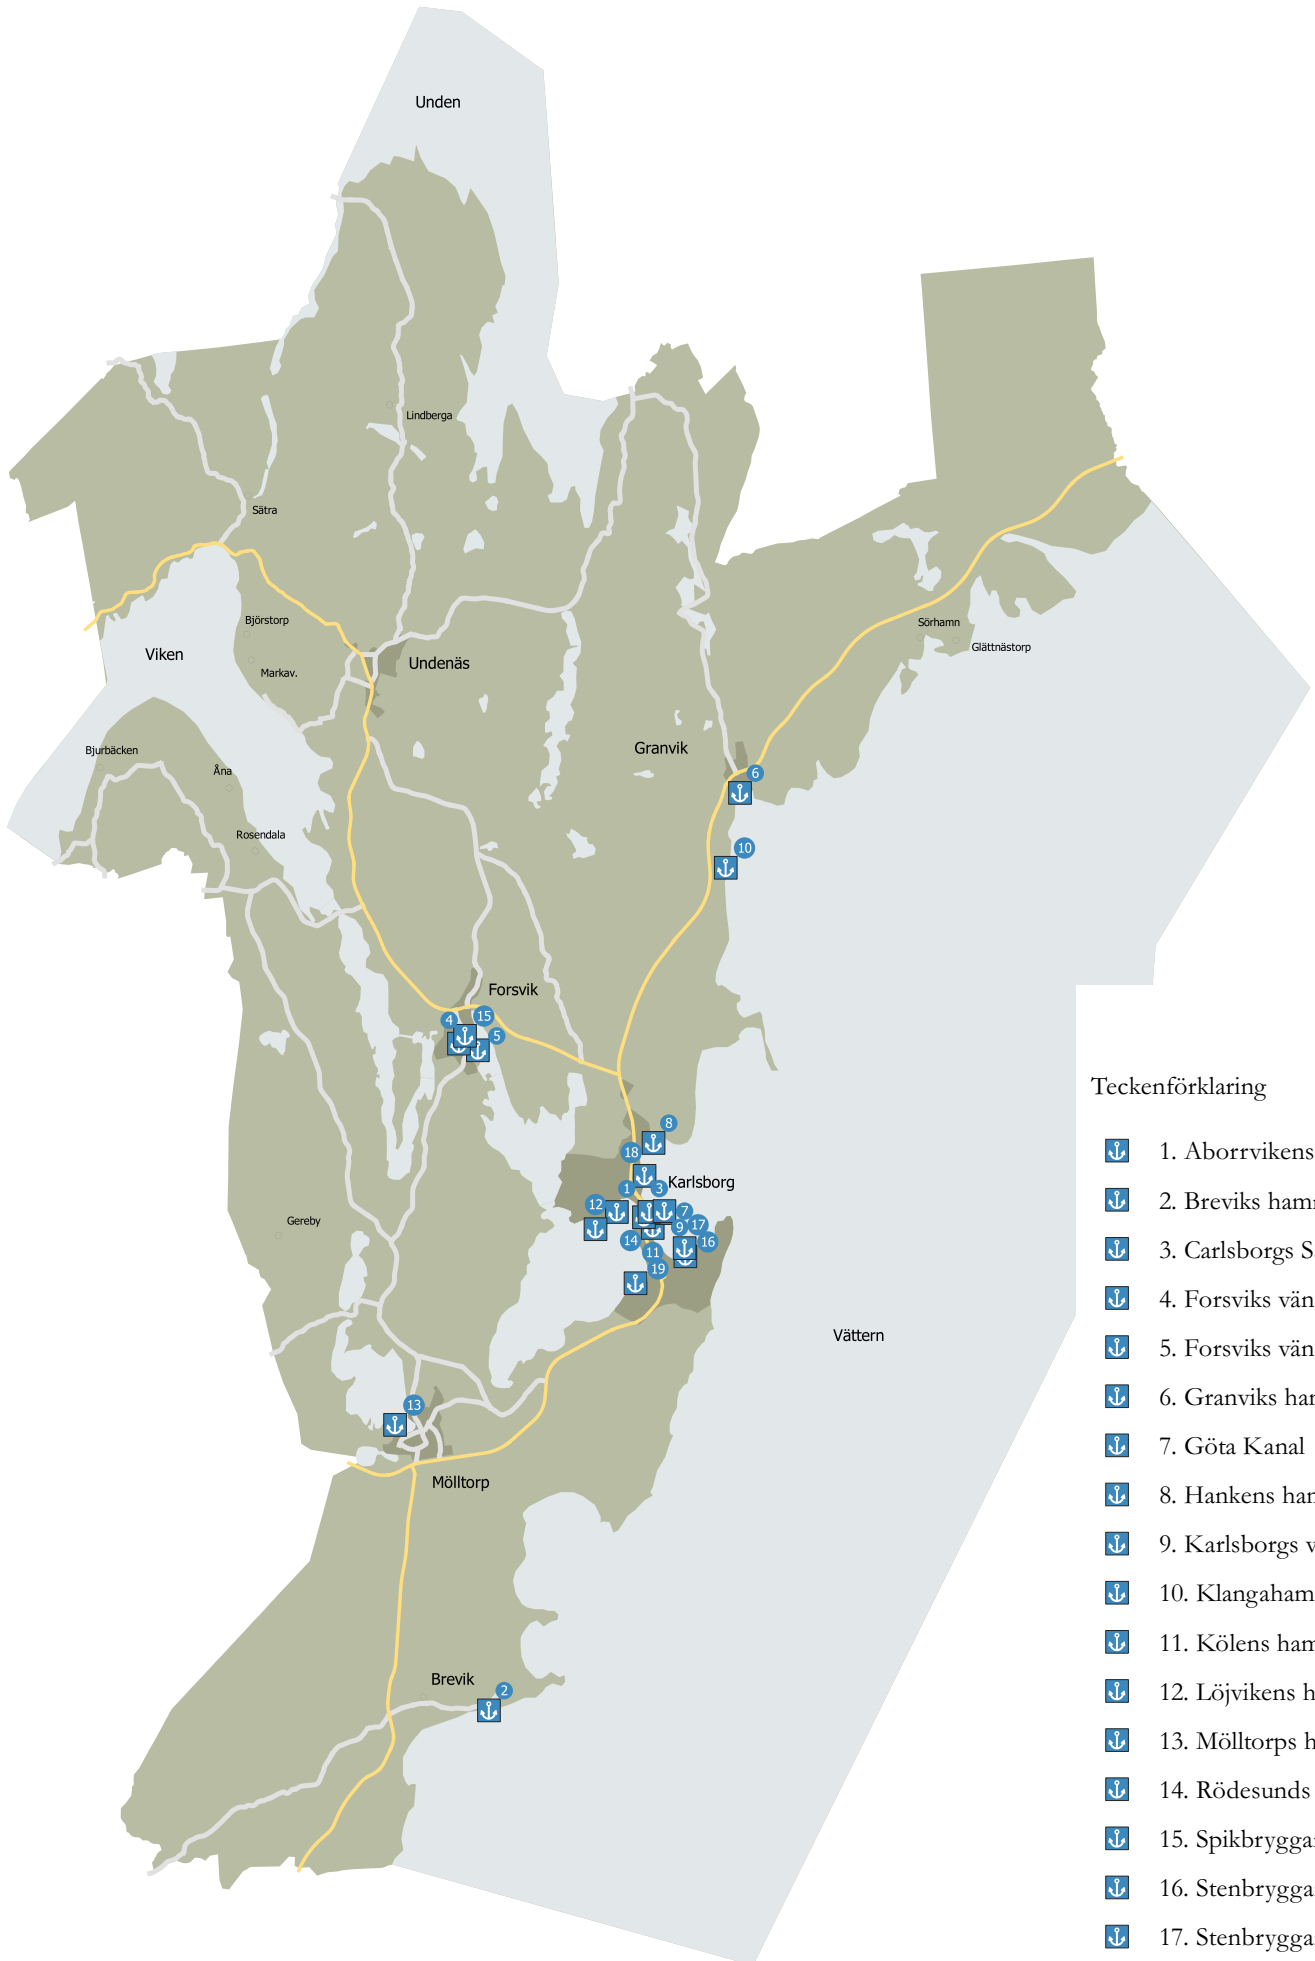

KARTDEL FRILUFTSLIV KARLSBORGS KOMMUN

KARLSBORGS
KOMMUN

Översiktskarta riksintresse för friluftsliv

Översiktskarta riksintresse för friluftsliv och turism

Översiktskarta Naturreservat

Teckenförklaring

-  1. Bölets ängar
-  2. Bölskullen
-  3. Granvik
-  4. Hovet
-  5. Hulta hagar
-  6. Häketjärnarna
-  7. Lindberga
-  8. Myrhulta mosse
-  9. Röå alsumpskog
-  10. Stora fjället
-  11. Stora Röå
-  12. Uvviken-Kyrkogårdsön
-  13. Valekleven-Ombo öar

Översiktskarta Friluftsområden

Teckenförklaring

- ① Forsviks friluftsområde
- ② Granvik med omgivning, 13 km norr om tätorten
- ③ Hammarnäsområdet
- ④ Hedenområdet
- ⑤ Mölltorps friluftsområde
- ⑥ Området öster om Skackasundet (Norra skogen)
- ⑦ Källebacken med omgivning i Udenäs

Översiktskarta hamnar

Teckenförklaring

-  1. Aborrvikens hamn
-  2. Breviks hamn
-  3. Carlsborgs SS
-  4. Forsviks väntbrygga
-  5. Forsviks väntbrygga
-  6. Granviks hamn
-  7. Göta Kanal
-  8. Hankens hamn
-  9. Karlsborgs väntbrygga
-  10. Klanghamns fiskehamn
-  11. Kölens hamn
-  12. Löjvikens hamn
-  13. Mölltorps hamn
-  14. Rödesunds hamn
-  15. Spikbryggans hamn
-  16. Stenbryggan inre hamn
-  17. Stenbryggan yttre hamn
-  18. Strandpirens Marina
-  19. Södra Skogens hamn

Karlsborg

Forsvik

Granvik

Mölltorp

Brevik

Översiktskarta kommunala badplatser

Teckenförklaring

-  1. Bottensjön - Karlsborgs camping *
-  2. Bottensjön - Hamnen, Mölltorp
-  3. Bottensjön - Ringvägen, Karlsborg
-  4. Bottensjön - Svartfällsviken, Karlsborg
-  5. Kyrksjön - Mölltorp *
-  6. Viken - Forsvik
-  7. Viken - Skarven, Undenäs *
-  8. Vättern - Djäknasundet *
-  9. Vättern - Granvik *
-  10. Vättern - Gula villan, Karlsborg
-  11. Vättern - Hammaren, Brevik
-  12. Vättern - Hanken, Karlsborg *
-  13. Vättern - Pingstkyrkan, Karlsborg *
-  14. Vättern - Vättersvallen, Brevik *