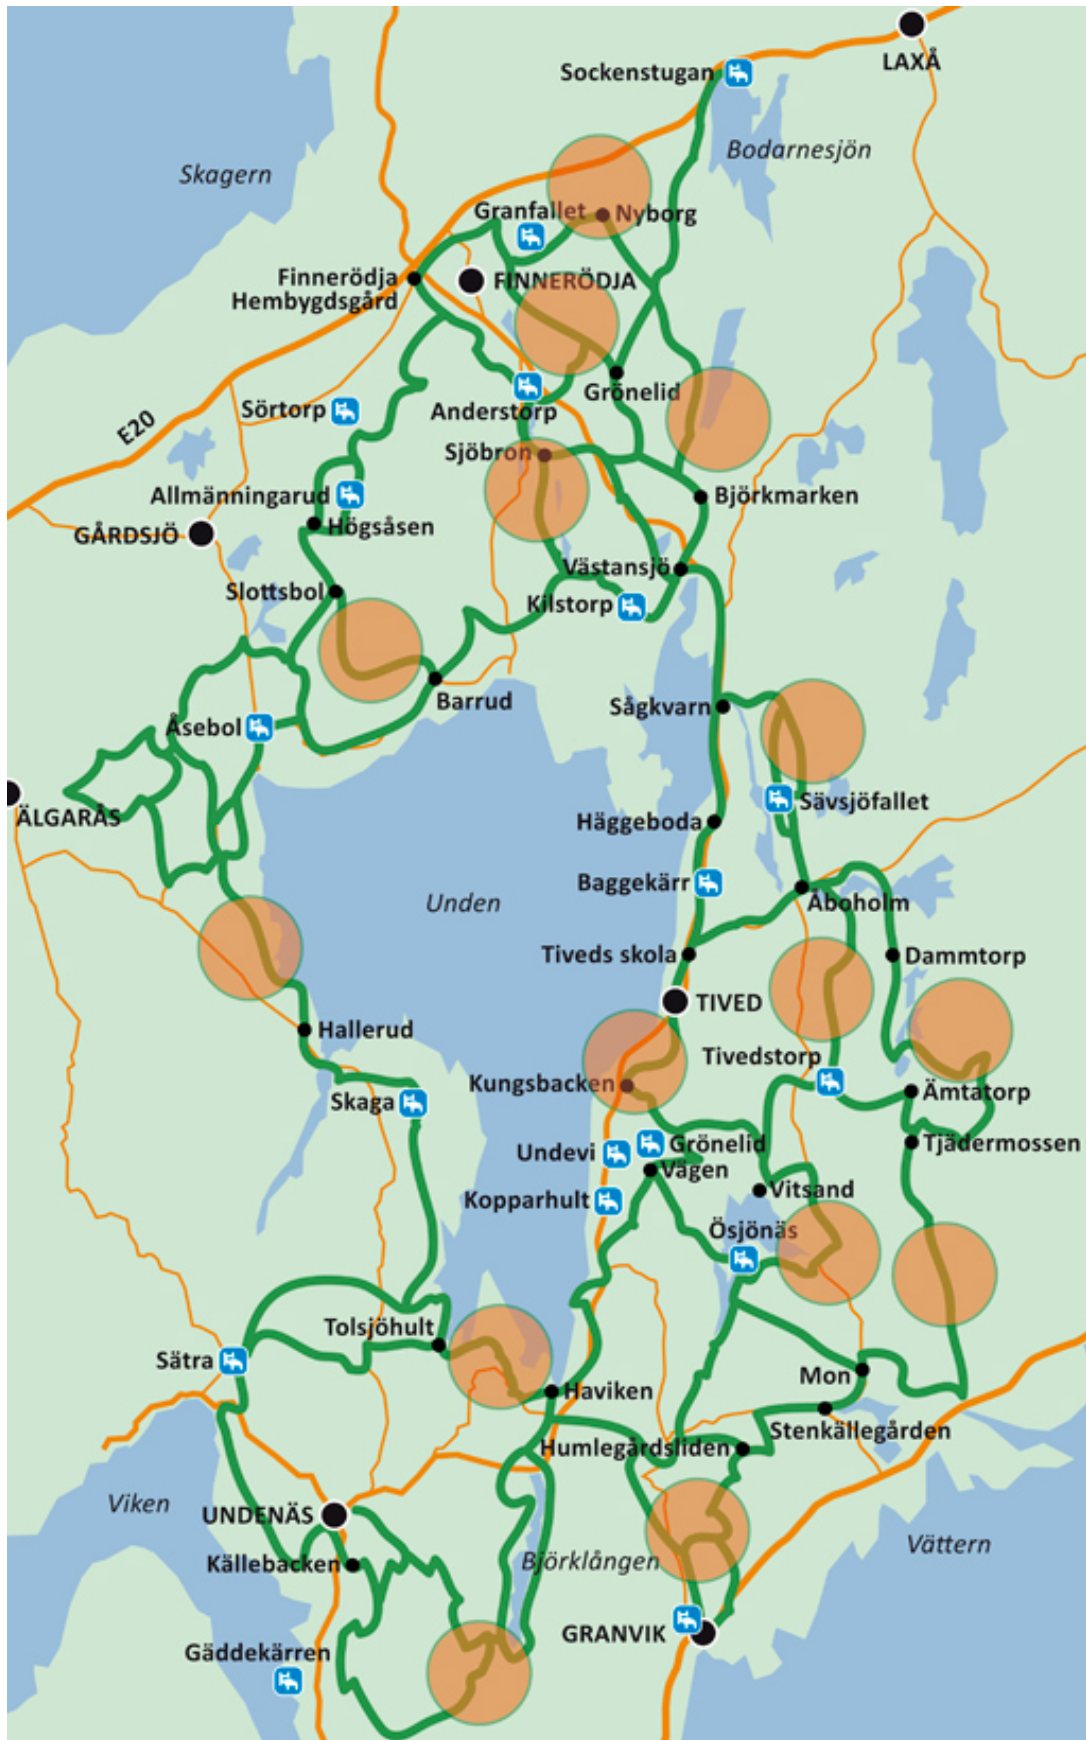

Översiktskarta ridleder

För mer information se: <https://www.ridledertiveden.se/ridlederna.html>