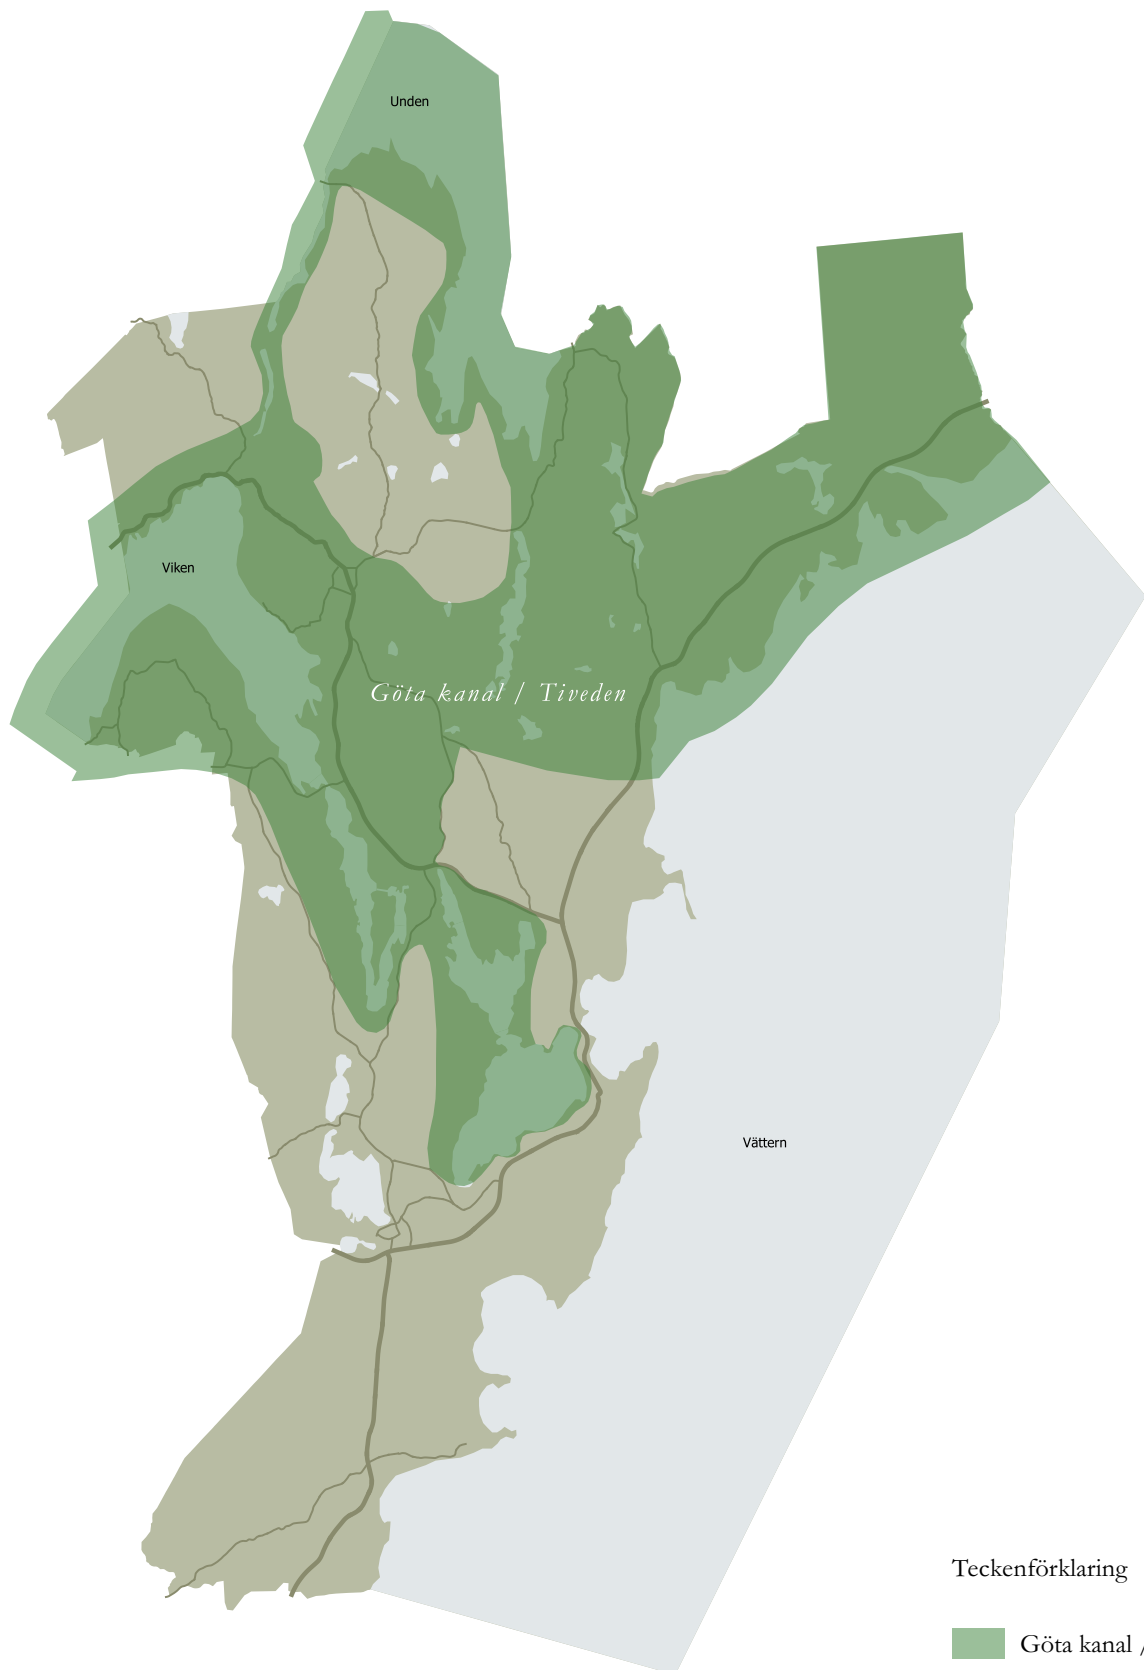

KARTDEL FRILUFTSLIV KARLSBORGS KOMMUN

KARLSBORGS
KOMMUN

Översiktskarta riksintresse för friluftsliv

Översiktskarta riksintresse för friluftsliv och turism

Översiktskarta Naturreservat

Teckenförklaring

-  1. Bölets ängar
-  2. Bölskullen
-  3. Granvik
-  4. Hovet
-  5. Hulta hagar
-  6. Häketjärnarna
-  7. Lindberga
-  8. Myrhulta mosse
-  9. Röå alsumpskog
-  10. Stora fjället
-  11. Stora Röå
-  12. Uvviken-Kyrkogårdsön
-  13. Valekleven-Ombo öar

Översiktskarta Friluftsområden

Teckenförklaring

- ① Forsviks friluftsområde
- ② Granvik med omgivning, 13 km norr om tätorten
- ③ Hammarnäsområdet
- ④ Hedenområdet
- ⑤ Mölltorps friluftsområde
- ⑥ Området öster om Skackasundet (Norra skogen)
- ⑦ Källebacken med omgivning i Udenäs

Översiktskarta hamnar

Teckenförklaring

-  1. Aborrvikens hamn
-  2. Breviks hamn
-  3. Carlsborgs SS
-  4. Forsviks väntbrygga
-  5. Forsviks väntbrygga
-  6. Granviks hamn
-  7. Göta Kanal
-  8. Hankens hamn
-  9. Karlsborgs väntbrygga
-  10. Klanghamns fiskehamn
-  11. Kölens hamn
-  12. Löjvikens hamn
-  13. Mölltorps hamn
-  14. Rödesunds hamn
-  15. Spikbryggans hamn
-  16. Stenbryggan inre hamn
-  17. Stenbryggan yttre hamn
-  18. Strandpirens Marina
-  19. Södra Skogens hamn

Karlsborg

Forsvik

Granvik

Mölltorp

Brevik

Översiktskarta kommunala badplatser

Teckenförklaring

-  1. Bottensjön - Karlsborgs camping *
-  2. Bottensjön - Hamnen, Mölltorp
-  3. Bottensjön - Ringvägen, Karlsborg
-  4. Bottensjön - Svartfällsviken, Karlsborg
-  5. Kyrksjön - Mölltorp *
-  6. Viken - Forsvik
-  7. Viken - Skarven, Undenäs *
-  8. Vättern - Djäknasundet *
-  9. Vättern - Granvik *
-  10. Vättern - Gula villan, Karlsborg
-  11. Vättern - Hammaren, Brevik
-  12. Vättern - Hanken, Karlsborg *
-  13. Vättern - Pingstkyrkan, Karlsborg *
-  14. Vättern - Vättersvallen, Brevik *