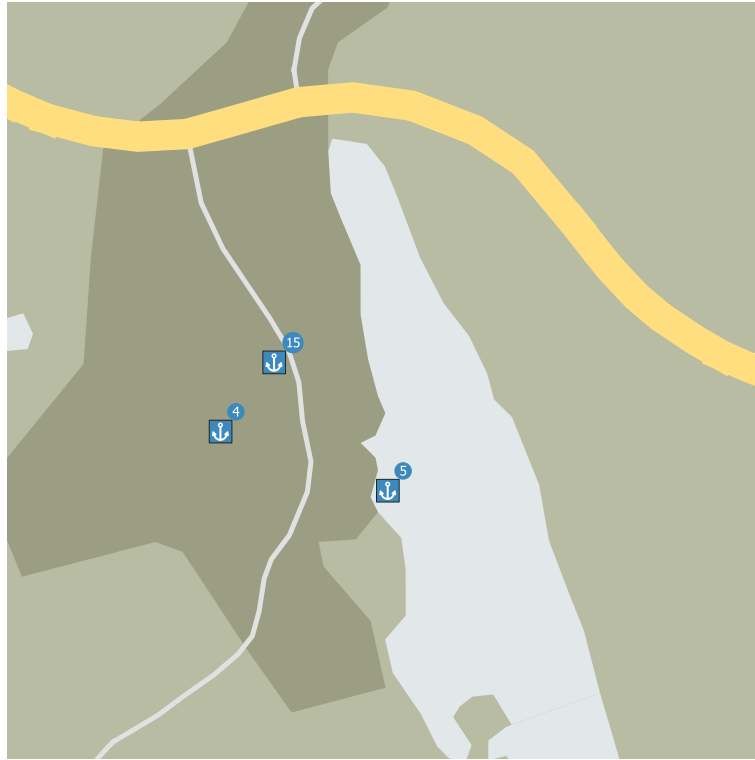

KARTDEL FRILUFTSLIV KARLSBORGS KOMMUN

KARLSBORGS
KOMMUN

Översiktskarta riksintresse för friluftsliv

Översiktskarta riksintresse för friluftsliv och turism

Översiktskarta Naturreservat

Teckenförklaring

-  1. Bölets ängar
-  2. Bölskullen
-  3. Granvik
-  4. Hovet
-  5. Hulta hagar
-  6. Häketjärnarna
-  7. Lindberga
-  8. Myrhulta mosse
-  9. Röå alsumpskog
-  10. Stora fjället
-  11. Stora Röå
-  12. Uvviken-Kyrkogårdsön
-  13. Valekleven-Ombo öar

Översiktskarta Friluftsområden

Teckenförklaring

- ① Forsviks friluftsområde
- ② Granvik med omgivning, 13 km norr om tätorten
- ③ Hammarnäsområdet
- ④ Hedenområdet
- ⑤ Mölltorps friluftsområde
- ⑥ Området öster om Skackasundet (Norra skogen)
- ⑦ Källebacken med omgivning i Udenäs

Översiktskarta hamnar

Teckenförklaring

-  1. Aborrvikens hamn
-  2. Breviks hamn
-  3. Carlsborgs SS
-  4. Forsviks väntbrygga
-  5. Forsviks väntbrygga
-  6. Granviks hamn
-  7. Göta Kanal
-  8. Hankens hamn
-  9. Karlsborgs väntbrygga
-  10. Klanghamns fiskehamn
-  11. Kölens hamn
-  12. Löjvikens hamn
-  13. Mölltorps hamn
-  14. Rödesunds hamn
-  15. Spikbryggans hamn
-  16. Stenbryggan inre hamn
-  17. Stenbryggan yttre hamn
-  18. Strandpirens Marina
-  19. Södra Skogens hamn

Karlsborg

Forsvik

Granvik

Mölltorp

Brevik

Översiktskarta kommunala badplatser

Teckenförklaring

-  1. Bottensjön - Karlsborgs camping *
-  2. Bottensjön - Hamnen, Mölltorp
-  3. Bottensjön - Ringvägen, Karlsborg
-  4. Bottensjön - Svartfällsviken, Karlsborg
-  5. Kyrksjön - Mölltorp *
-  6. Viken - Forsvik
-  7. Viken - Skarven, Undenäs *
-  8. Vättern - Djäknasundet *
-  9. Vättern - Granvik *
-  10. Vättern - Gula villan, Karlsborg
-  11. Vättern - Hammaren, Brevik
-  12. Vättern - Hanken, Karlsborg *
-  13. Vättern - Pingstkyrkan, Karlsborg *
-  14. Vättern - Vättersvallen, Brevik *