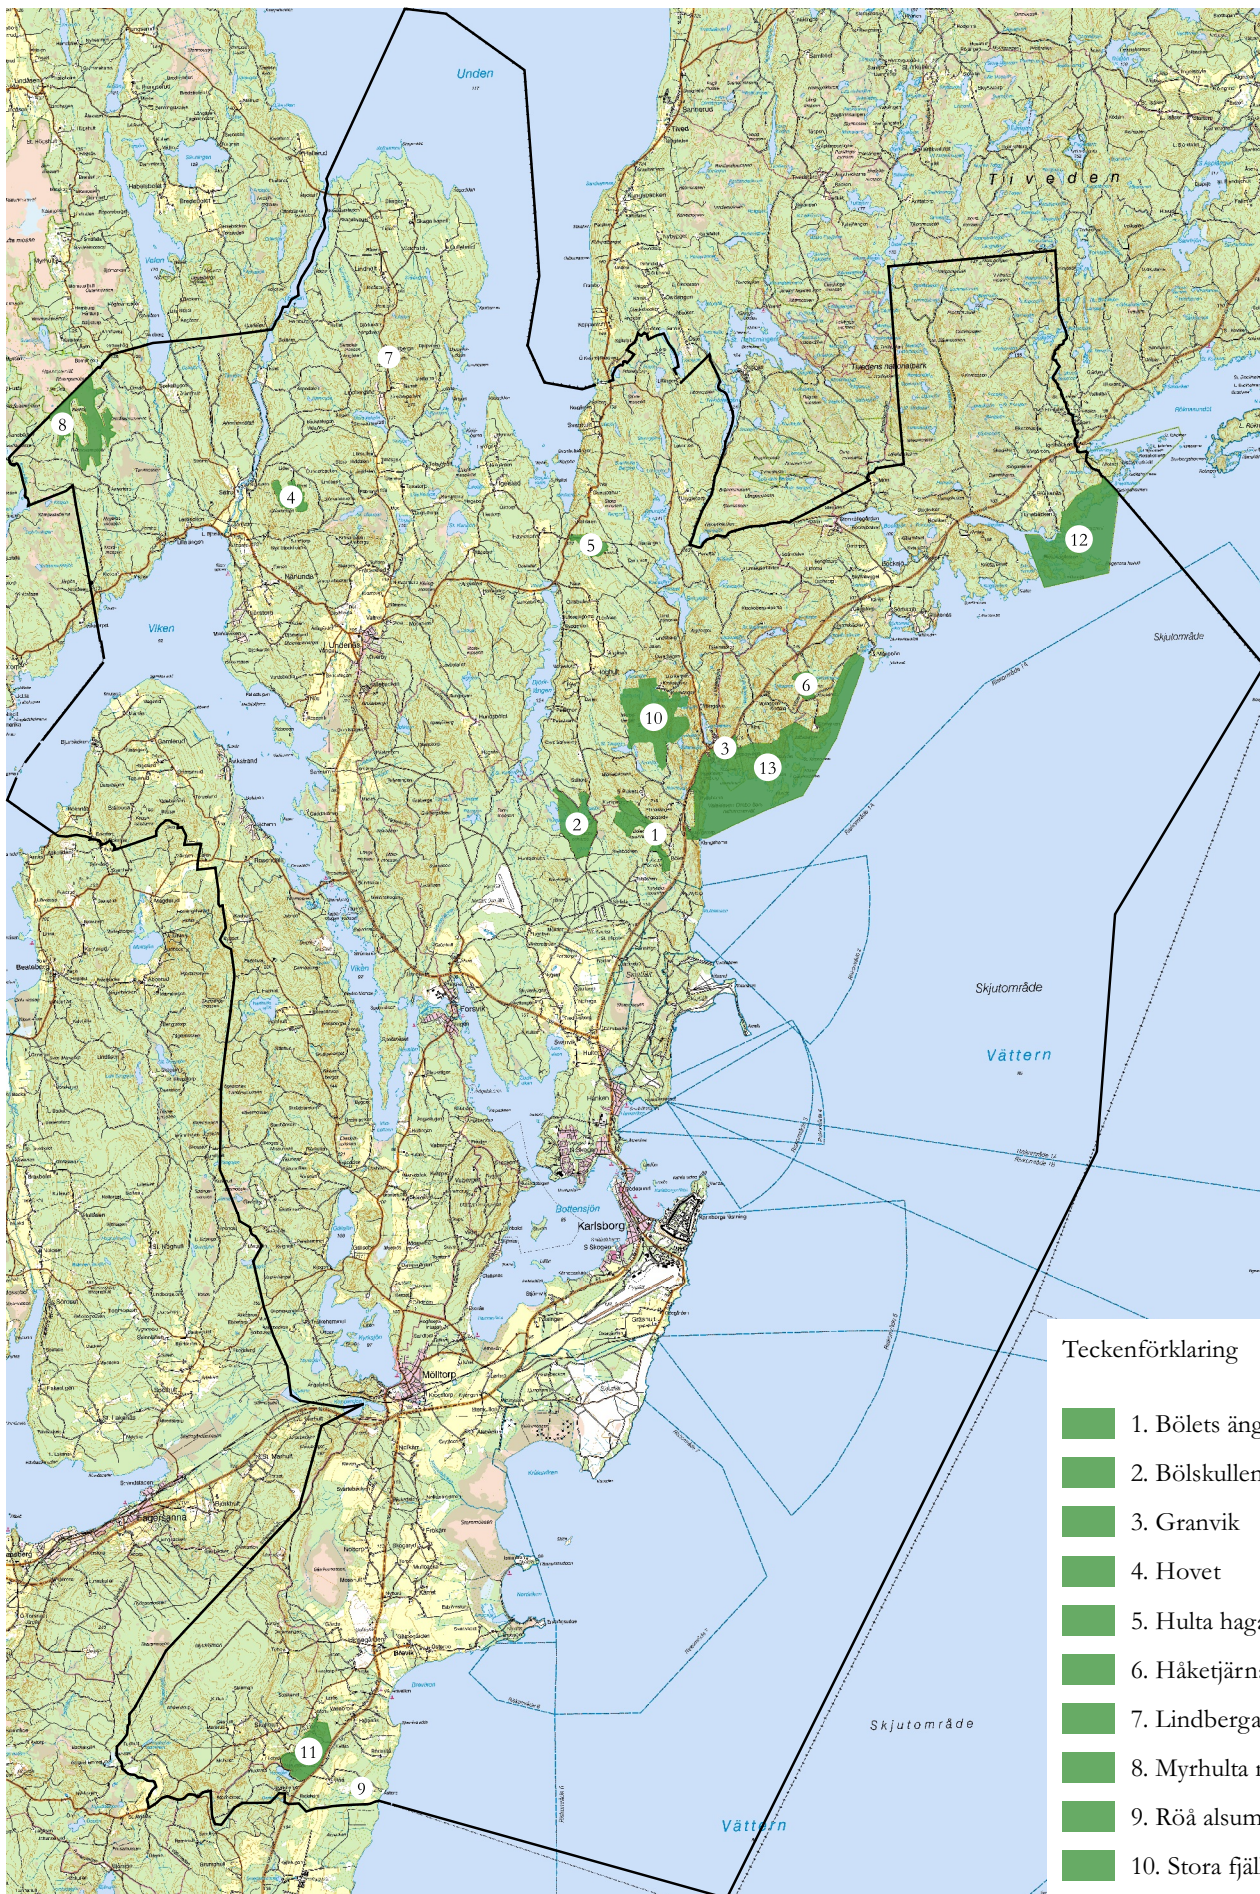

KARTDEL FRILUFTSLIV KARLSBORGS KOMMUN

KARLSBORGS
KOMMUN

Översiktskarta riksintresse för friluftsliv

Översiktskarta riksintresse för friluftsliv och turism

Översiktskarta Naturreservat

Teckenförklaring

-  1. Bölets ängar
-  2. Bölskullen
-  3. Granvik
-  4. Hovet
-  5. Hulta hagar
-  6. Häketjärnarna
-  7. Lindberga
-  8. Myrhulta mosse
-  9. Röå alsumpskog
-  10. Stora fjället
-  11. Stora Röå
-  12. Uvviken-Kyrkogårdsön
-  13. Valekleven-Ombo öar

Översiktskarta Friluftsområden

Teckenförklaring

- ① Forsviks friluftsområde
- ② Granvik med omgivning, 13 km norr om tätorten
- ③ Hammarnäsområdet
- ④ Hedenområdet
- ⑤ Mölltorps friluftsområde
- ⑥ Området öster om Skackasundet (Norra skogen)
- ⑦ Källebacken med omgivning i Udenäs

Översiktskarta hamnar

Teckenförklaring

-  1. Aborrvikens hamn
-  2. Breviks hamn
-  3. Carlsborgs SS
-  4. Forsviks väntbrygga
-  5. Forsviks väntbrygga
-  6. Granviks hamn
-  7. Göta Kanal
-  8. Hankens hamn
-  9. Karlsborgs väntbrygga
-  10. Klanghamns fiskehamn
-  11. Kölens hamn
-  12. Löjvikens hamn
-  13. Mölltorps hamn
-  14. Rödesunds hamn
-  15. Spikbryggans hamn
-  16. Stenbryggan inre hamn
-  17. Stenbryggan yttre hamn
-  18. Strandpirens Marina
-  19. Södra Skogens hamn

Karlsborg

Forsvik

Granvik

Mölltorp

Brevik

Översiktskarta kommunala badplatser

Teckenförklaring

-  1. Bottensjön - Karlsborgs camping *
-  2. Bottensjön - Hamnen, Mölltorp
-  3. Bottensjön - Ringvägen, Karlsborg
-  4. Bottensjön - Svartfällsviken, Karlsborg
-  5. Kyrksjön - Mölltorp *
-  6. Viken - Forsvik
-  7. Viken - Skarven, Undenäs *
-  8. Vättern - Djäknasundet *
-  9. Vättern - Granvik *
-  10. Vättern - Gula villan, Karlsborg
-  11. Vättern - Hammaren, Brevik
-  12. Vättern - Hanken, Karlsborg *
-  13. Vättern - Pingstkyrkan, Karlsborg *
-  14. Vättern - Vättersvallen, Brevik *