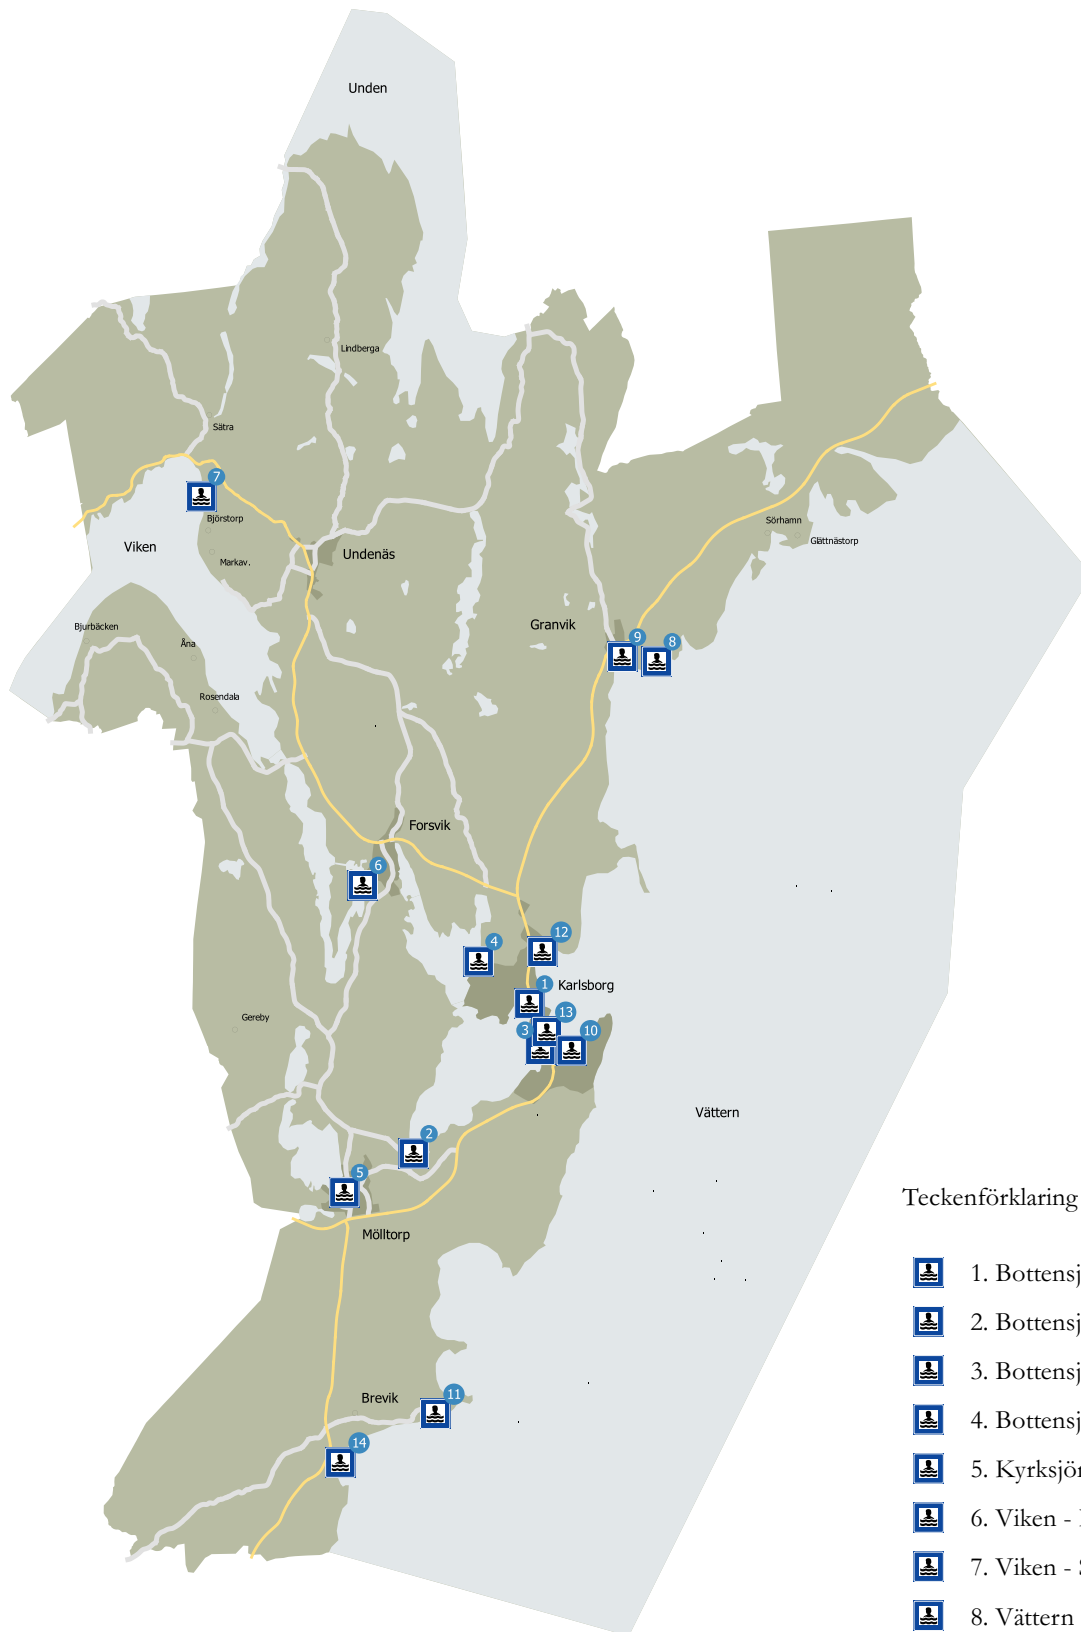

KARTDEL FRILUFTSLIV KARLSBORGS KOMMUN

KARLSBORGS
KOMMUN

Översiktskarta riksintresse för friluftsliv

Översiktskarta riksintresse för friluftsliv och turism

Översiktskarta Naturreservat

Teckenförklaring

-  1. Bölets ängar
-  2. Bölskullen
-  3. Granvik
-  4. Hovet
-  5. Hulta hagar
-  6. Häketjärnarna
-  7. Lindberga
-  8. Myrhulta mosse
-  9. Röå alsumpskog
-  10. Stora fjället
-  11. Stora Röå
-  12. Uvviken-Kyrkogårdsön
-  13. Valekleven-Ombo öar

Översiktskarta Friluftsområden

Teckenförklaring

- ① Forsviks friluftsområde
- ② Granvik med omgivning, 13 km norr om tätorten
- ③ Hammarnäsområdet
- ④ Hedenområdet
- ⑤ Mölltorps friluftsområde
- ⑥ Området öster om Skackasundet (Norra skogen)
- ⑦ Källebacken med omgivning i Udenäs

Översiktskarta hamnar

Teckenförklaring

-  1. Aborrvikens hamn
-  2. Breviks hamn
-  3. Carlsborgs SS
-  4. Forsviks väntbrygga
-  5. Forsviks väntbrygga
-  6. Granviks hamn
-  7. Göta Kanal
-  8. Hankens hamn
-  9. Karlsborgs väntbrygga
-  10. Klanghamns fiskehamn
-  11. Kölens hamn
-  12. Löjvikens hamn
-  13. Mölltorps hamn
-  14. Rödesunds hamn
-  15. Spikbryggans hamn
-  16. Stenbryggan inre hamn
-  17. Stenbryggan yttre hamn
-  18. Strandpirens Marina
-  19. Södra Skogens hamn

Karlsborg

Forsvik

Granvik

Mölltorp

Brevik

Översiktskarta kommunala badplatser

Teckenförklaring

-  1. Bottensjön - Karlsborgs camping *
-  2. Bottensjön - Hamnen, Mölltorp
-  3. Bottensjön - Ringvägen, Karlsborg
-  4. Bottensjön - Svartfällsviken, Karlsborg
-  5. Kyrksjön - Mölltorp *
-  6. Viken - Forsvik
-  7. Viken - Skarven, Undenäs *
-  8. Vättern - Djäknasundet *
-  9. Vättern - Granvik *
-  10. Vättern - Gula villan, Karlsborg
-  11. Vättern - Hammaren, Brevik
-  12. Vättern - Hanken, Karlsborg *
-  13. Vättern - Pingstkyrkan, Karlsborg *
-  14. Vättern - Vättersvallen, Brevik *