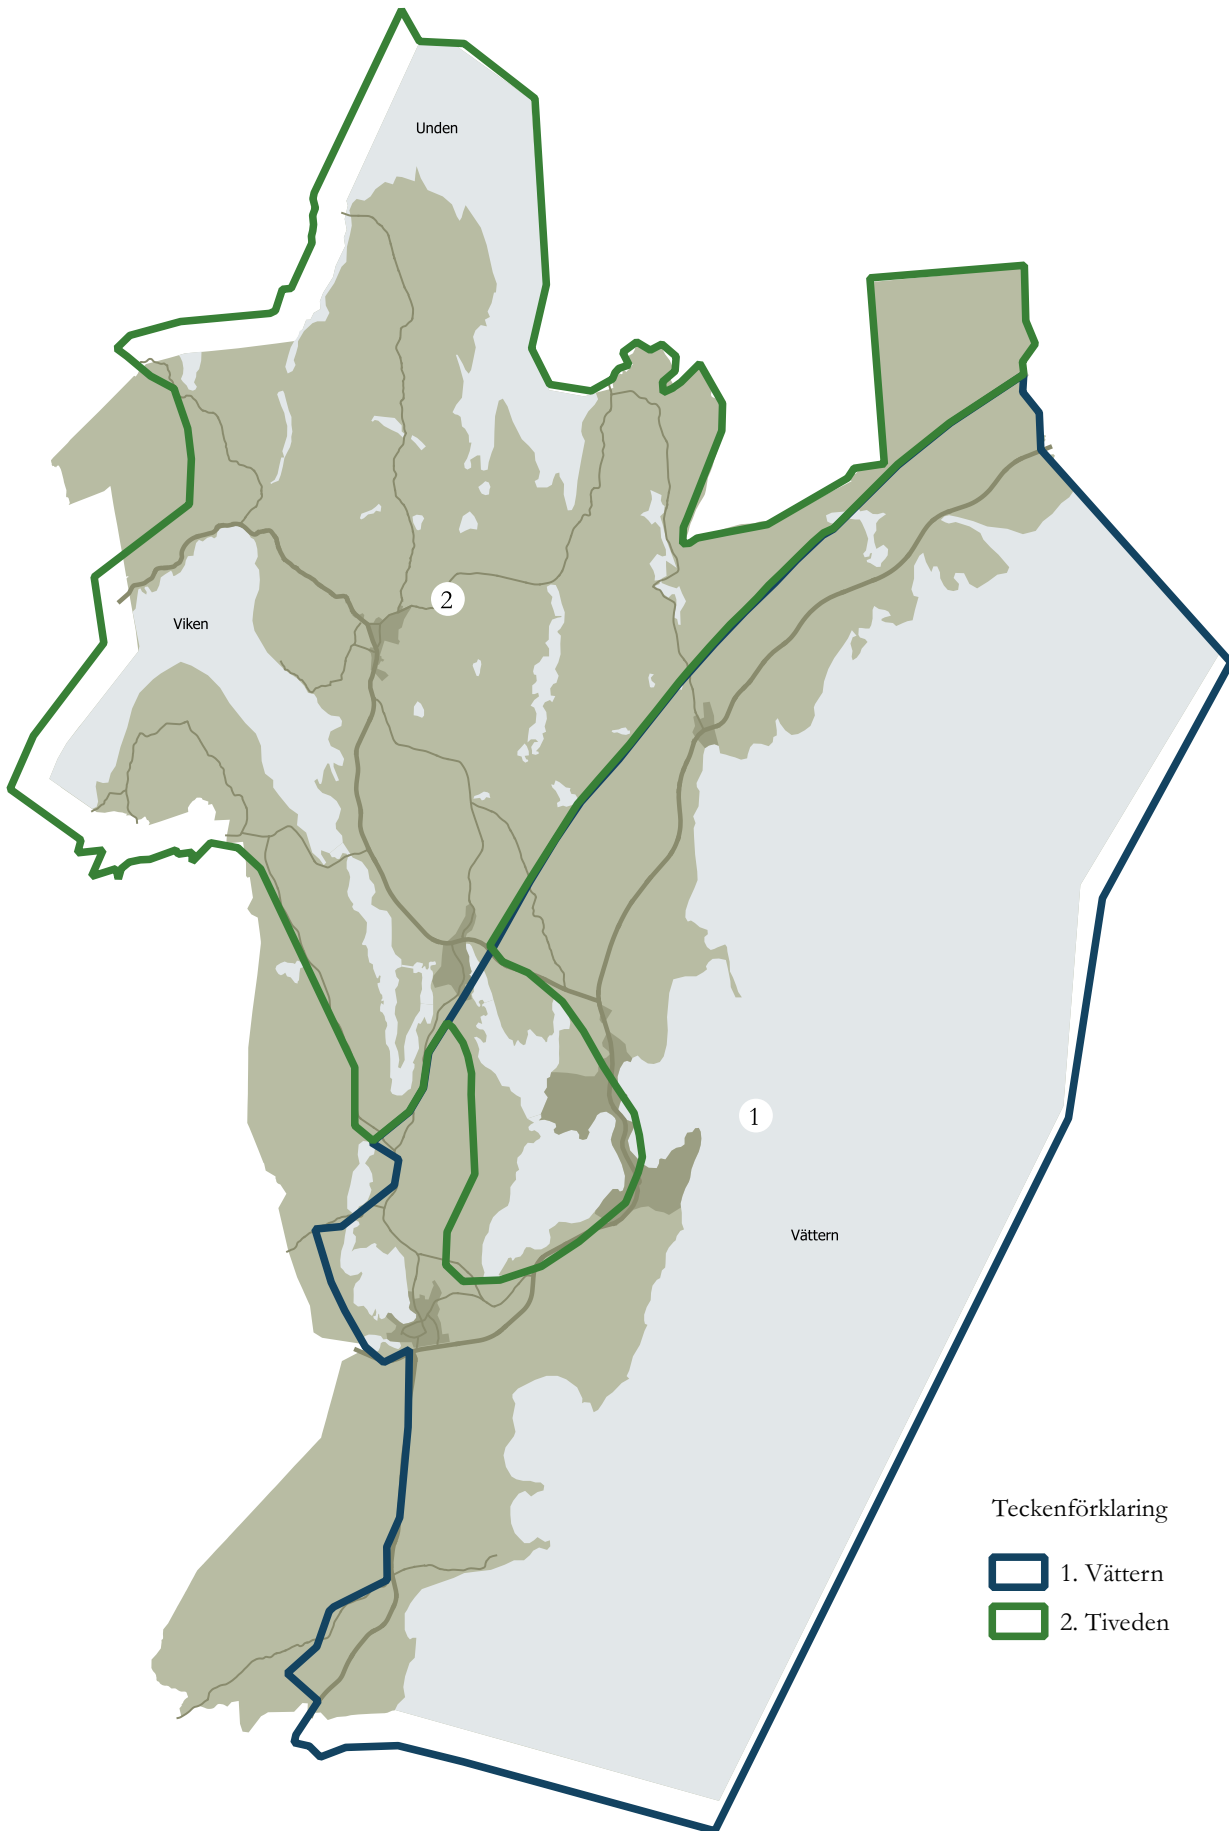

KARTDEL FRILUFTSLIV KARLSBORGS KOMMUN

KARLSBORGS
KOMMUN

Översiktskarta riksintresse för friluftsliv

Översiktskarta riksintresse för friluftsliv och turism

Översiktskarta Naturreservat

Teckenförklaring

-  1. Bölets ängar
-  2. Bölskullen
-  3. Granvik
-  4. Hovet
-  5. Hulta hagar
-  6. Häketjärnarna
-  7. Lindberga
-  8. Myrhulta mosse
-  9. Röå alsumpskog
-  10. Stora fjället
-  11. Stora Röå
-  12. Uvviken-Kyrkogårdsön
-  13. Valekleven-Ombo öar

Översiktskarta Friluftsområden

Teckenförklaring

- ① Forsviks friluftsområde
- ② Granvik med omgivning, 13 km norr om tätorten
- ③ Hammarnäsområdet
- ④ Hedenområdet
- ⑤ Mölltorps friluftsområde
- ⑥ Området öster om Skackasundet (Norra skogen)
- ⑦ Källebacken med omgivning i Udenäs

Översiktskarta hamnar

Teckenförklaring

-  1. Aborrvikens hamn
-  2. Breviks hamn
-  3. Carlsborgs SS
-  4. Forsviks väntbrygga
-  5. Forsviks väntbrygga
-  6. Granviks hamn
-  7. Göta Kanal
-  8. Hankens hamn
-  9. Karlsborgs väntbrygga
-  10. Klanghamns fiskehamn
-  11. Kölens hamn
-  12. Löjvikens hamn
-  13. Mölltorps hamn
-  14. Rödesunds hamn
-  15. Spikbryggans hamn
-  16. Stenbryggan inre hamn
-  17. Stenbryggan yttre hamn
-  18. Strandpirens Marina
-  19. Södra Skogens hamn

Karlsborg

Forsvik

Granvik

Mölltorp

Brevik

Översiktskarta kommunala badplatser

Teckenförklaring

-  1. Bottensjön - Karlsborgs camping *
-  2. Bottensjön - Hamnen, Mölltorp
-  3. Bottensjön - Ringvägen, Karlsborg
-  4. Bottensjön - Svartfällsviken, Karlsborg
-  5. Kyrksjön - Mölltorp *
-  6. Viken - Forsvik
-  7. Viken - Skarven, Undenäs *
-  8. Vättern - Djäknasundet *
-  9. Vättern - Granvik *
-  10. Vättern - Gula villan, Karlsborg
-  11. Vättern - Hammaren, Brevik
-  12. Vättern - Hanken, Karlsborg *
-  13. Vättern - Pingstkyrkan, Karlsborg *
-  14. Vättern - Vättersvallen, Brevik *